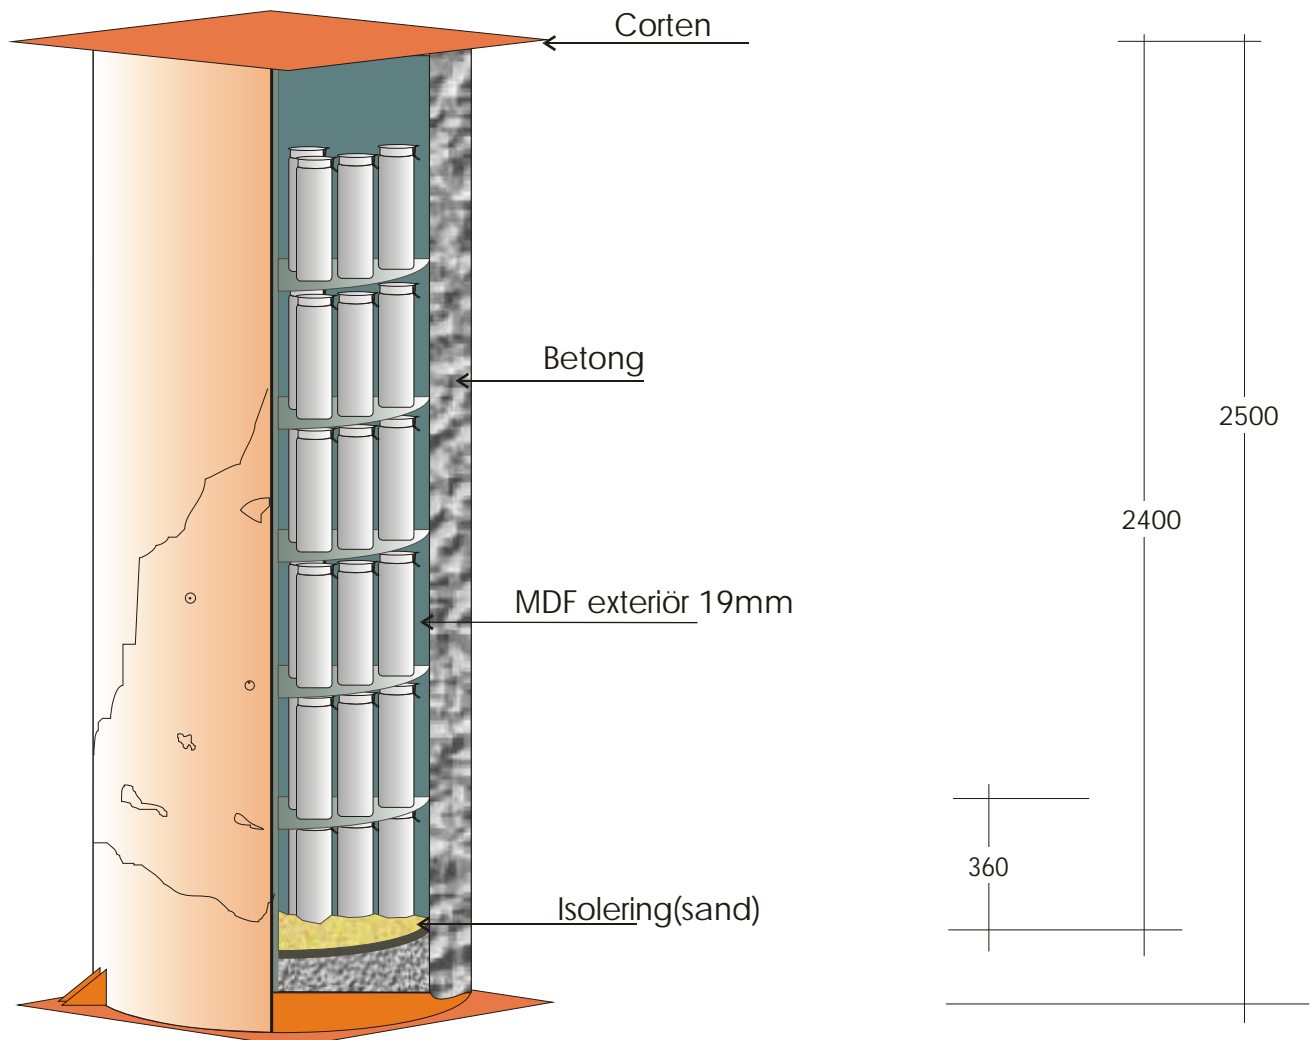

Förvaring i monumentet

Glas behållare
utvändig: 330 x 100
invändig: 315 x 75

OBS. På grund av att formen i cylindern gav med sig vid gjutningen. Har utrymmen för St.Skedvi och Silvberg minskad, se mått angivelse.

På grund av minskad utrymme, föreslår jag ett hyllsystem med rostfria stänger och avståndsrör.

Glas behållaren

Invändig mått: 315 x 75 mm

skolor	15	
föreningar	5	
allmänheten	10	a 660 brev
försäljning	66	a 66 A3