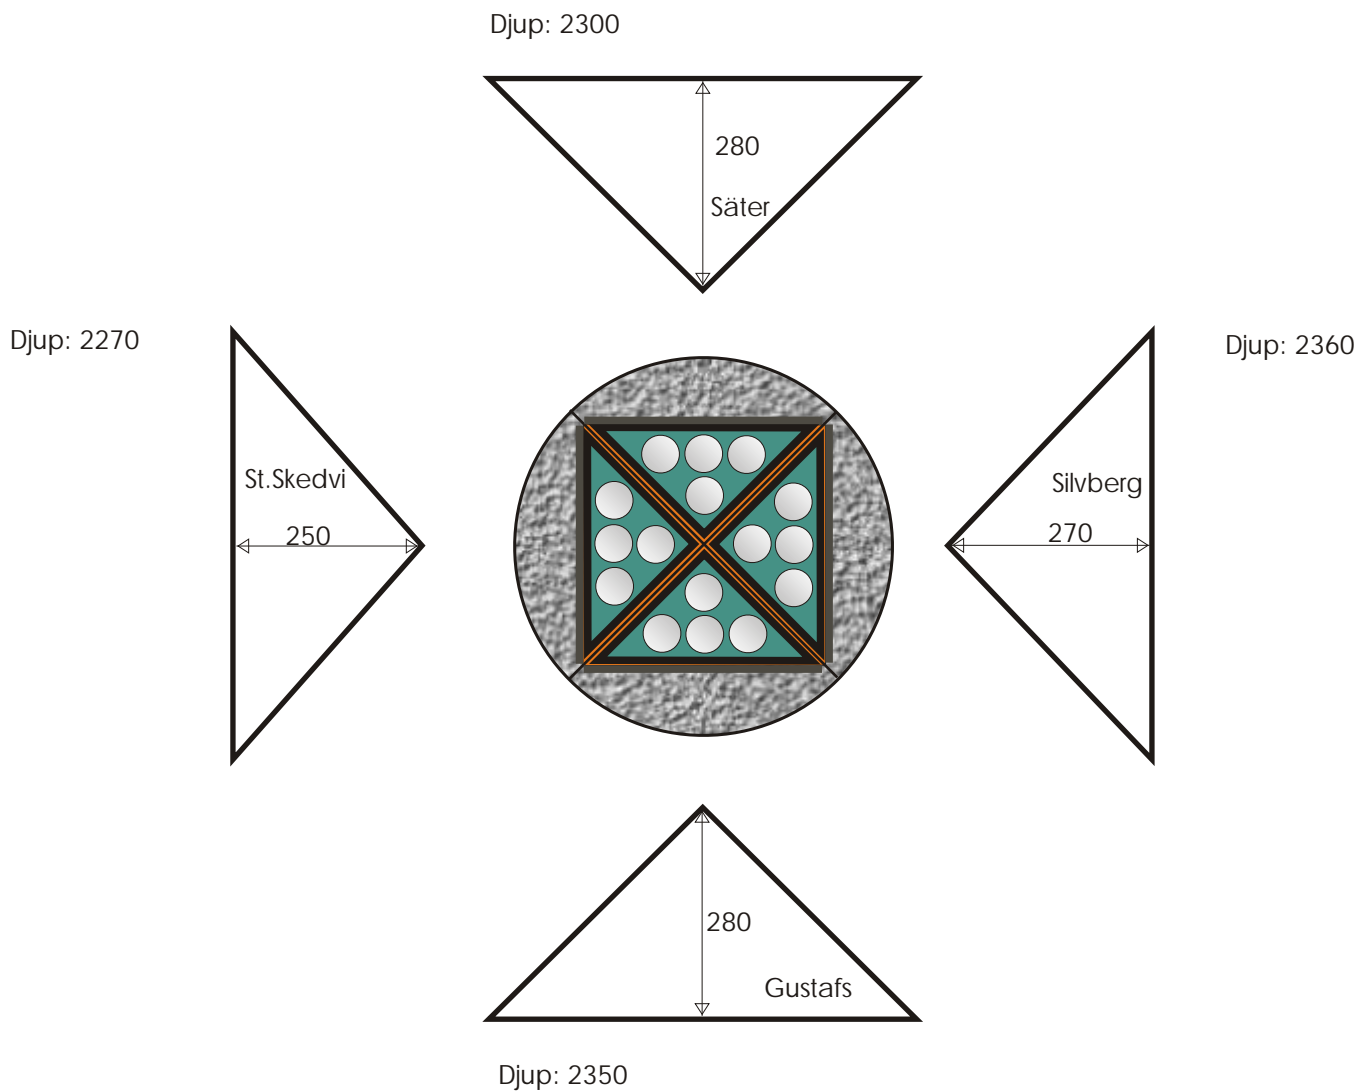

Förvaring i monumentet

Glas behållare
utvändig: 330 x 100
invändig: 315 x 75

OBS. På grund av att formen i cylindern gav med sig vid gjutningen. Har utrymmen för St.Skedvi och Silvberg minskad, se mått angivelse.

På grund av minskad utrymme, föreslår jag ett hyllsystem med rostfria stänger och avståndsrör.

Glas behållaren

Invändig mått: 315 x 75 mm

skolor	15	
föreningar	5	
allmänheten	10	a 660 brev
försäljning	66	a 66 A3

Keramisk
lera

Idé och ritningar av: