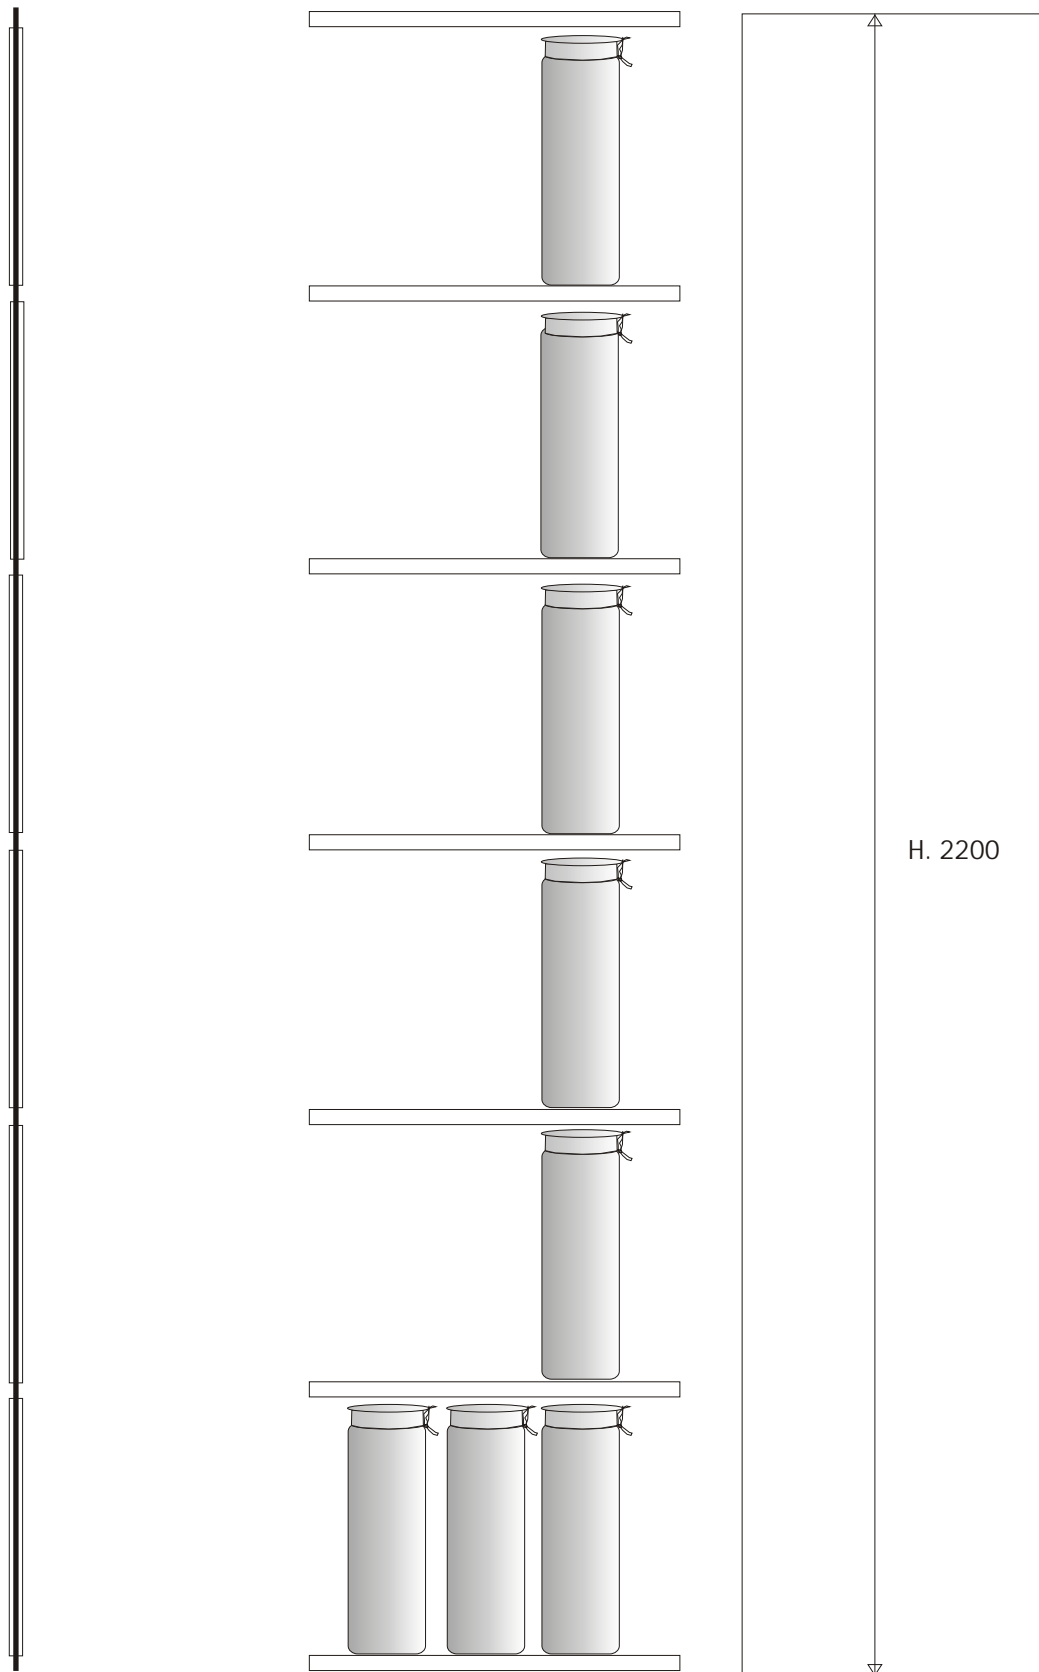

Förvaring i monumentet

Glas behållare
utvändig: 330 x 100
invändig: 315 x 75

OBS. På grund av att formen i cylindern gav med sig vid gjutningen. Har utrymmen för St.Skedvi och Silvberg minskad, se mått angivelse.

På grund av minskad utrymme, föreslår jag ett hyllsystem med rostfria stänger och avståndsrör.

Glas behållaren

Invändig mått: 315 x 75 mm

skolor	15	
föreningar	5	
allmänheten	10	a 660 brev
försäljning	66	a 66 A3

Kuvert är Sweden Bond kvalitet
A3 ark är Svensk Arkiv kvalitet

Behållarna få inte innehålla
kemikalier.

Materialet få inte blandas.

Prissättning av Millennium gruppen:
Glasbehållare 5000:-
Kuvert/ 1st. A3papper 200:-

Keramisk
lera

Idé och ritningar av: